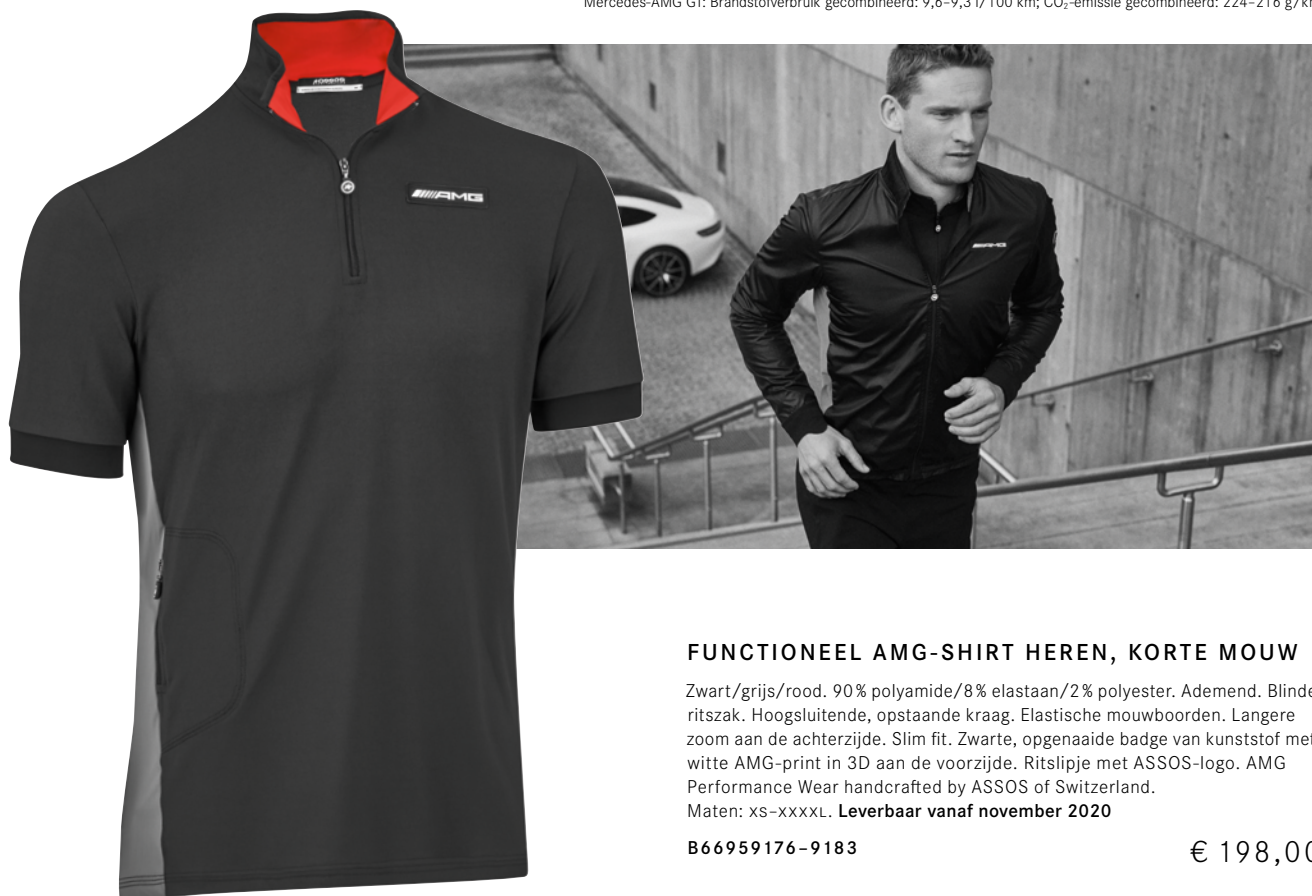

FUNCTIONEEL AMG-SHIRT HEREN, KORTE MOUW

Zwart/grijs/rood. 90% polyamide/8% elastaan/2% polyester. Ademend. Blinde ritszak. Hoogsluitende, opstaande kraag. Elastische mouwboorden. Langere zoom aan de achterzijde. Slim fit. Zwarte, opgenaaide badge van kunststof met witte AMG-print in 3D aan de voorzijde. Ritslipje met ASSOS-logo. AMG Performance Wear handcrafted by ASSOS of Switzerland.

Maten: XS-XXXXL. **Leverbaar vanaf november 2020**

B66959176-9183

€ 198,00