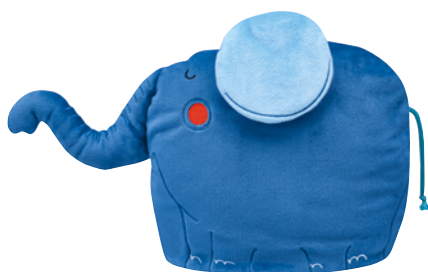

YOU DON'T
OUTGROW
MERCEDES.

**PLUCHEN AAP,
SAFARI**

Bruin. Polyester. T-shirt opgenaaid. Gestikt logo
op de buik. Van NICI voor Mercedes-Benz.
Afmetingen: circa 35 x 19 x 12 cm.

B66958971

€ 42,50

**KNUFFELDEKEN,
SAFARI**