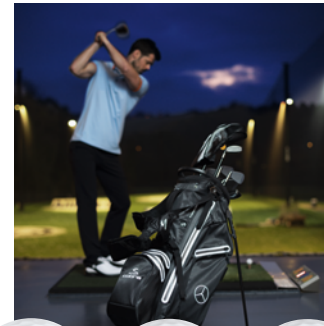

GOLFBALLEN, SET VAN DRIE

Wit. Urethaan. Bridgestone Tour B RXS. High Repulsion Core-constructie voor meer lengte en controle. Van Bridgestone voor Mercedes-Benz.

B66450394

€ 18,90