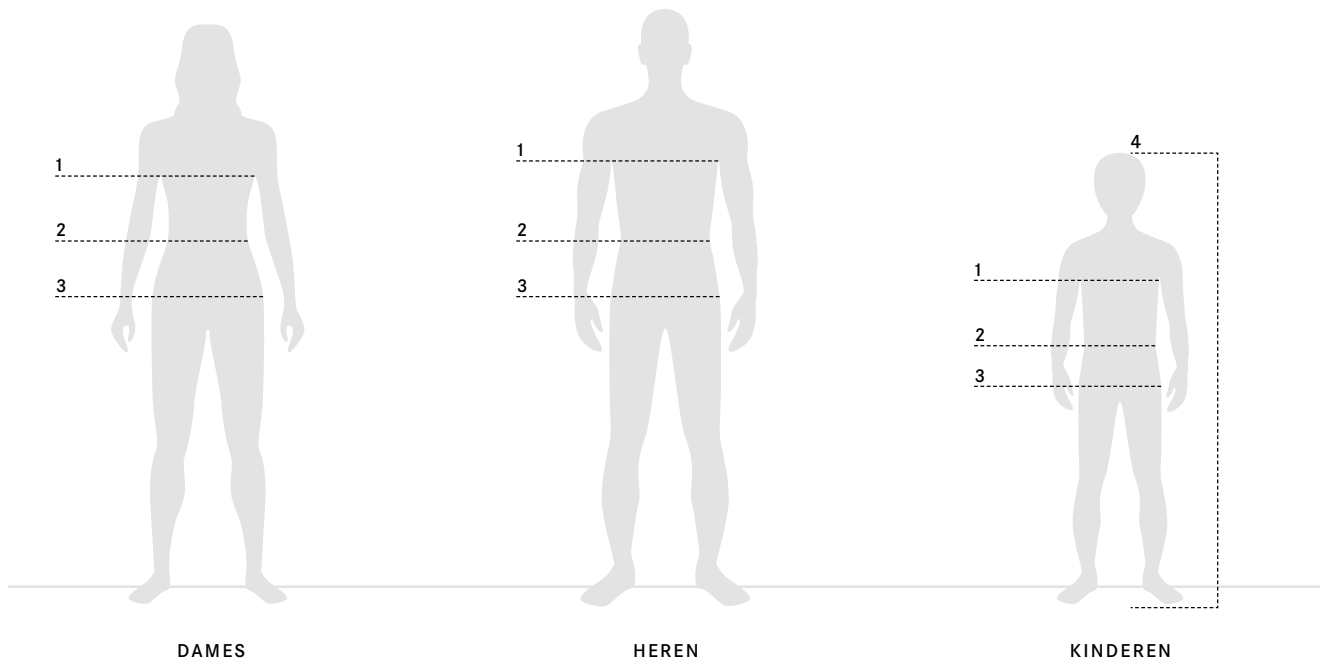

Filtercategorieën zonnebrillen

Met betrekking tot de kleuring worden zonnebrillen in vier filtercategorieën ondergebracht. In de tabel kunt u opzoeken welke categorie het meest voor u geschikt is.

Categorie	Kleuring	Bescherming tegen verblinding voor lichtverhoudingen
1	20-57%	Lichte bescherming tegen verblinding voor bewolkte dagen
2	57-80%	Normale bescherming tegen verblinding voor zomerse dagen in Midden-Europa
3	80-92%	Sterke bescherming tegen verblinding voor wateroppervlakken, strand en bergen, evenals voor Zuid-Europese landen; vanaf 90% kleuring is niet geschikt voor gebruik in het verkeer
4	92-97%	Maximale bescherming tegen verblinding voor het hooggebergte en gletsjers; niet geschikt voor gebruik in het verkeer

Tabellen met maten

Met de tabellen met lichaamsmaten hiernaast kunt u de juiste kledingmaat bepalen en bestellen. Hiervoor moet wel de maat precies worden opgenomen. Daarom moet u ontspannen rechtop staan en kunt u het beste alleen ondergoed dragen. Zorg ervoor dat dicht tegen het lichaam aan wordt gemeten, idealiter met een meetlint. Het gaat gemakkelijker en preciezer als u door iemand wordt geholpen.

1. **1. Borstomvang:** meet het lichaam horizontaal rondom het breedste deel van de borst
2. **2. Tailleomvang:** meet losjes rond de taille
3. **3. Heupomvang:** meet het lichaam horizontaal rondom het breedste deel van de heupen
4. **4. Lichaamslengte bij kinderen:** meet van de kruin tot de voetzool zonder schoenen

Let op: voor het merk PUMA en de officiële MERCEDES-AMG PETRONAS MOTORSPORT-kleding gelden de afzonderlijke tabellen met lichaamsmaten.