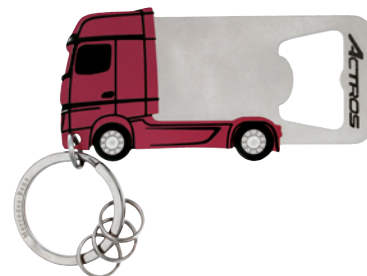

SLEUTELHANGER FLESOPENER TRUCKS

Zilverkleurig/rood. Met rode Actros-afbeelding. Rvs. Flesopenerfunctie. Grote splitring met drie minisplittings. Opschrift 'Actros' op flesopener, opschrift 'Mercedes-Benz' op splitring. Lengte: circa 11 cm.

B66955045

€ 20,20